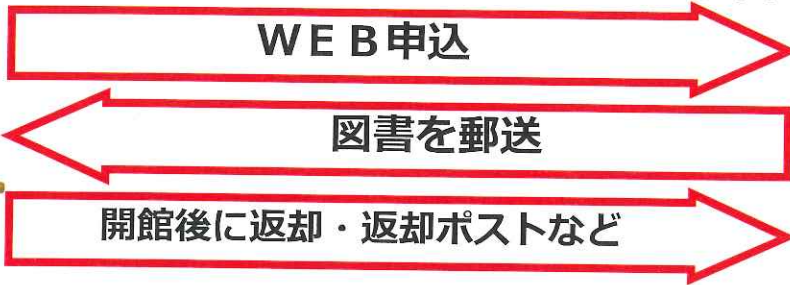

# 府立図書館図書無料お届けサービス ～新型コロナウイルス感染症拡大防止対策～

府立図書館では、ゴールデンウィーク中に自宅で読書を楽しんでいただくため、無料で図書をご自宅までお届けするサービスを開始します。

※無料お届けサービスは期間限定で、今回のみの取組です。